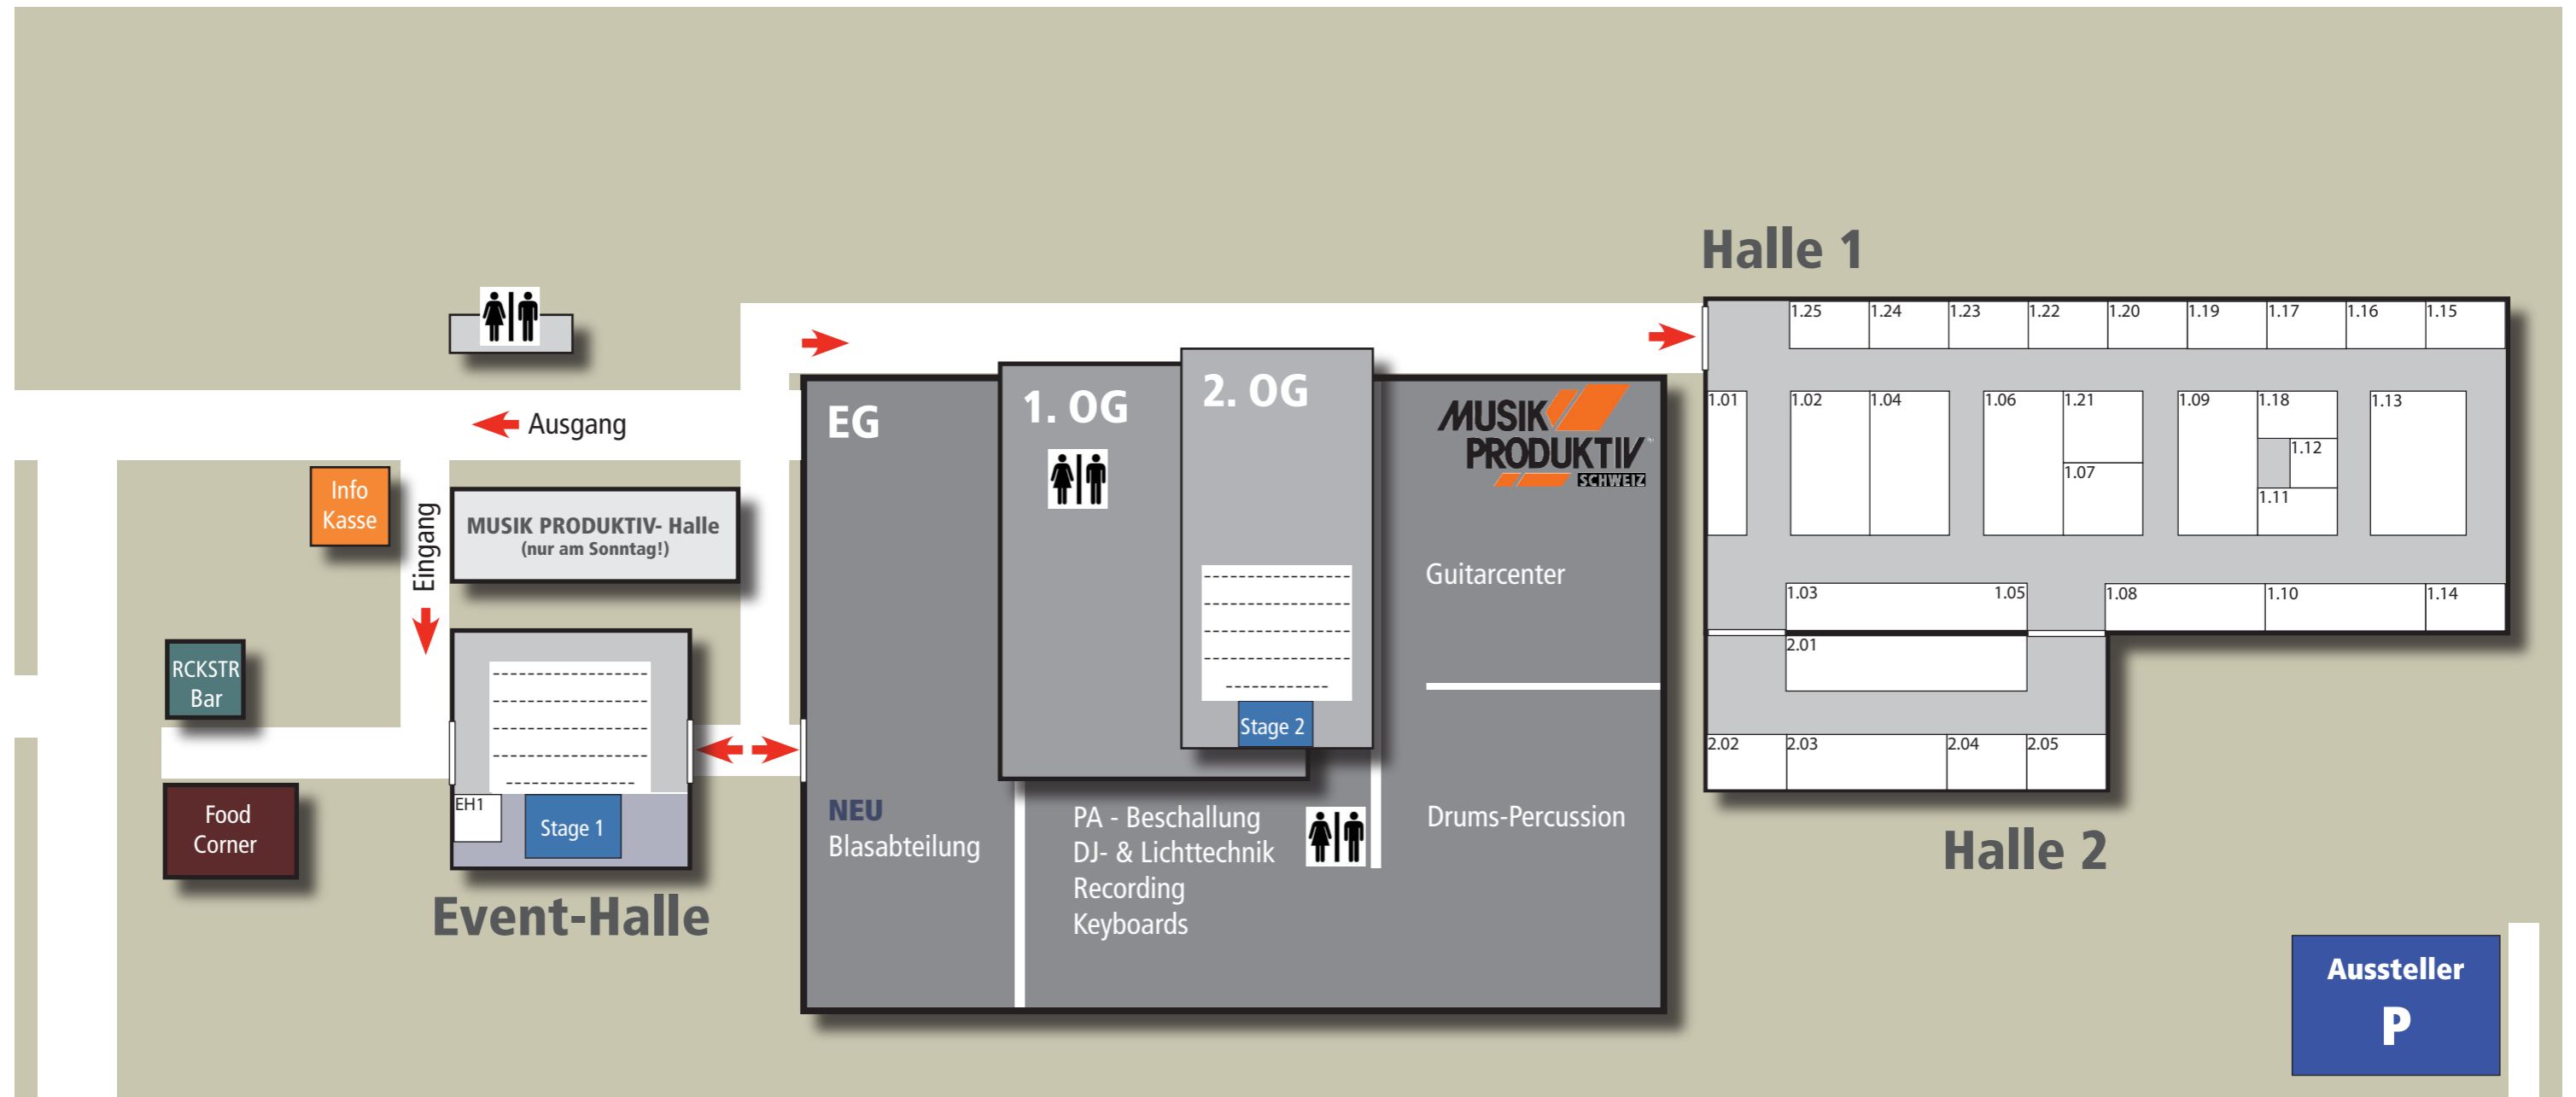

Situationsplan

2. Musik Produktiv Messe vom 2. bis 4. September 2011

← Richtung Lenzburg

Richtung Wildegg →